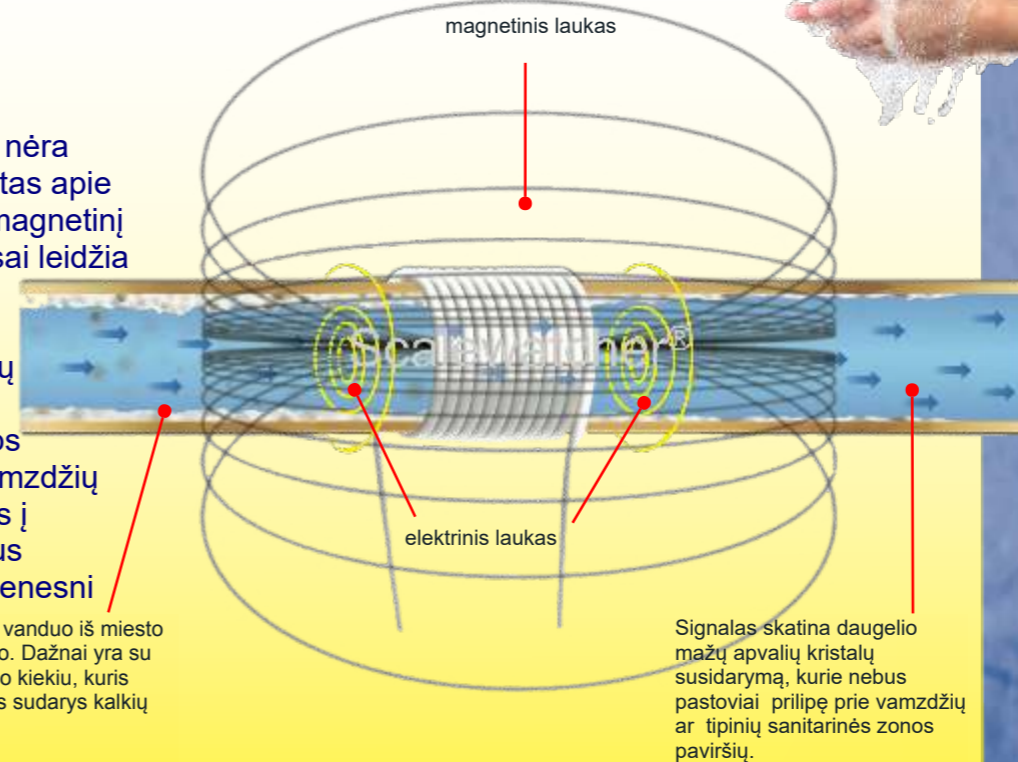

Apkalkėjimas dėl kieto vandens

- Užkemša vamzdžius, dušo galvutes ir vandens maišytuvus.
- Sidabro dirbiniai, akiniai ir indai praranda spindesį.
- Nemalonu odai ir plaukams.
- Paviršių vonioje ir virtuvėje tampa matiniais.

Išlaidos, esant apkalkėjimui, padidėja dėl:

- Didesnis muilo ir ploviklių sunaudojimas.
- Skalbyklių, indaplovių ir kitų prietaisų gedimai vonioje ar virtuvėje.
- Apkalkėję vos ¼ colio (6 mm) vamzdžiai padidina jūsų energijos išlaidas 40%!

Scalewatcher®

Sprendimas!

Scalewatcher® yra elektromagnetinė vandens valymo sistema, kuri sumažina kalkių apnašas su Nedidelėmis Išlaidomis ir veikimo sąnaudomis.

Nauda yra aiški....